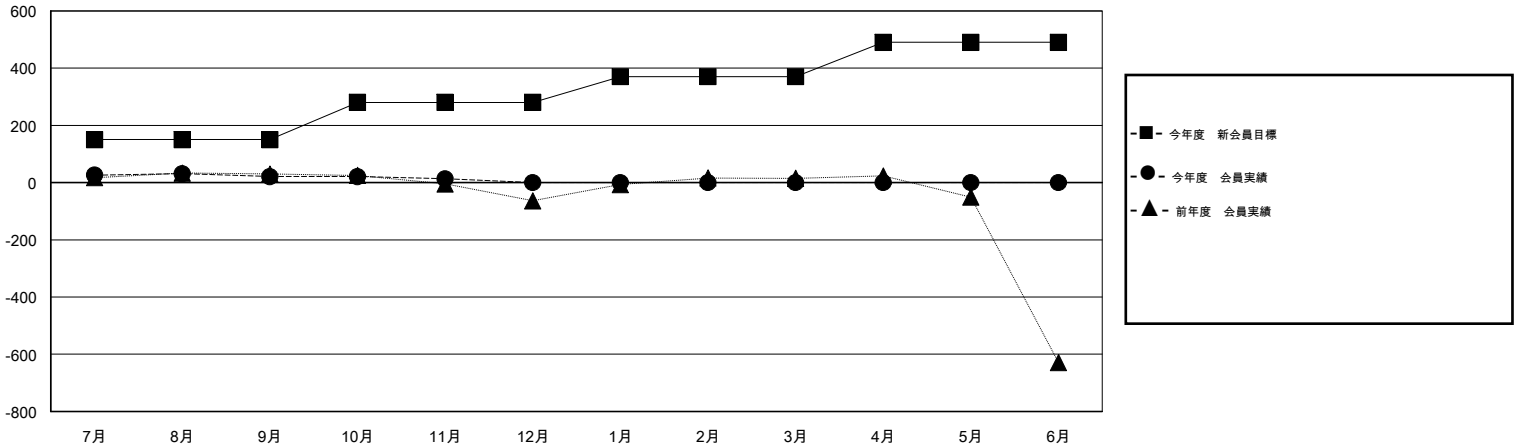

MONTHLY MEMBERSHIP PROGRESS REPORT

District 334 B

Results as of: 11/30/2016

GMT: Masayoshi Maruyama

地域 JAPAN

GMT会則地域 5-Jap

クラブ				
結果 : 2016-2017				
四半期	新クラブ目標	新クラブ	解散クラブ	純増 / 減
7月/8月/9月	0	0	0	0
10月/11月/12月	0	0	0	0
1月/2月/3月	0	0	0	0
4月/5月/6月	0	0	0	0

名				
結果 : 2016-2017				
四半期	新会員目標	チャーターメン バー / 新会員	退会者	純増 / 減
7月/8月/9月	150	84	63	21
10月/11月/12月	130	33	41	-8
1月/2月/3月	90	0	0	0
4月/5月/6月	120	0	0	0

新クラブ目標及び実績累計

会員目標及び実績累計

解散クラブ: 0	48 CLUBS OF 78 一名以上の新会員を登録	男女別
		男性 3,265 (68.12%)
		女性 1,528 (31.88%)
退会者	健康診断データはこちら	家族会員 2,953
物故会員 7		世帯主 1,266
クラブ解散 0		世帯主以外 1,687
その他 97		
合計 104		